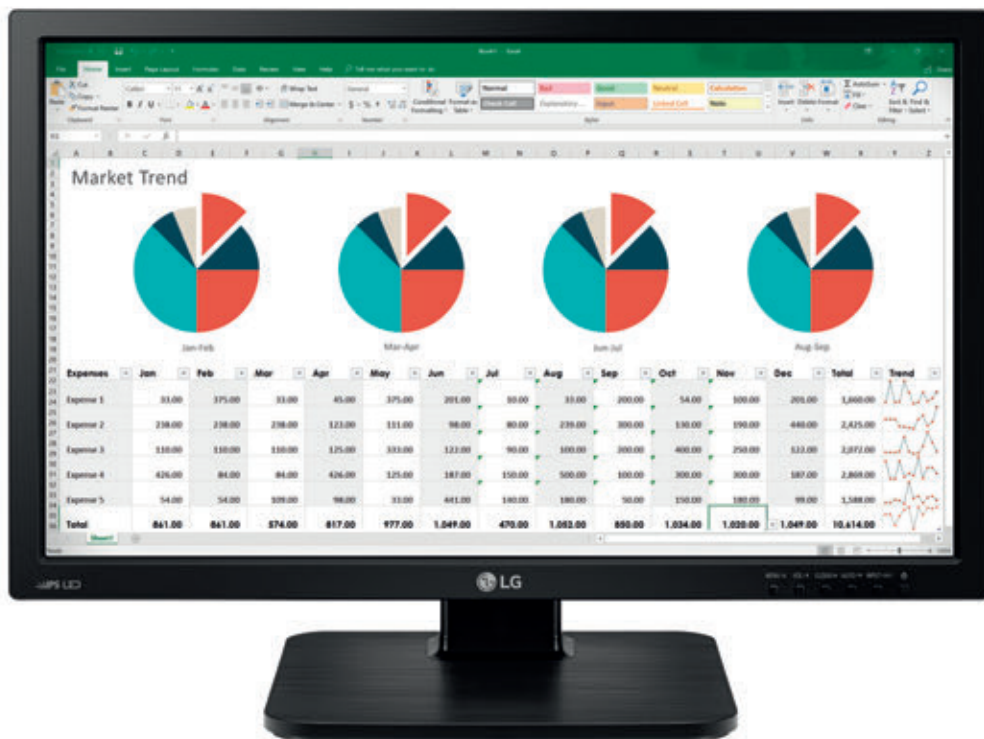

MONITOR PC LINEA OFFICE ULTRA HD 4K

43"

- ❖ Monitor PC 4K Linea OFFICE
- ❖ Risoluzione Ultra HD 4K 3840x2160
- ❖ Pannello IPS
- ❖ Multiscreen PBP fino a 4 sorgenti
- ❖ Compatibile USB-C (Ricarica Laptop & Trasferimento Dati)
- ❖ FUNZIONI GAMING
 - DAS (Dynamic Action Sync)
 - Black Stabilizer
- ❖ Audio 2.0 20W
- ❖ Regolazione Schermo: Tilt

34" | 29"

- ❖ Monitor PC 21:9 Linea OFFICE
- ❖ Risoluzione FHD 2560 x 1080
- ❖ Pannello IPS
- ❖ Regolazione Schermo:
Altezza / Tilt / Pivot (29")
- ❖ Design Borderless 3 Lati
- ❖ Schermo Multitasking
- ❖ Audio 34" 2.0 14W / 29" 2.0 10 W

HDMI / DP (out) / 2 USB 3.0 / 4 USB 2.0 / Ethernet / Mic-IN / Cuffie

DIMENSIONI mm (LXAXP)

SENZA STAND 553,8x67,6x333,1

CON STAND 626x474x194

CAV37K

MONITOR PC LINEA CLOUD ZERO CLIENT

24"

- ❖ Monitor PC Linea CLOUD ZERO CLIENT
- ❖ Risoluzione 1920x1080
- ❖ Pannello IPS
- ❖ Processore Teradici Tera2321
- ❖ Memoria RAM 512MB
- ❖ Networking:
 - Ethernet Gigabit
- ❖ VDI Support:
 - Vmware View
 - Amazon Workspaces
- ❖ Regolazione Schermo: Altezza / Tilt / Pivot
- ❖ Audio 10W 2.0

FULL HD
1080P

IPS

Stereo Speaker

Tilt

Height Range
130mm

Two-way
Pivot

Wall Mount

CONNESSIONI